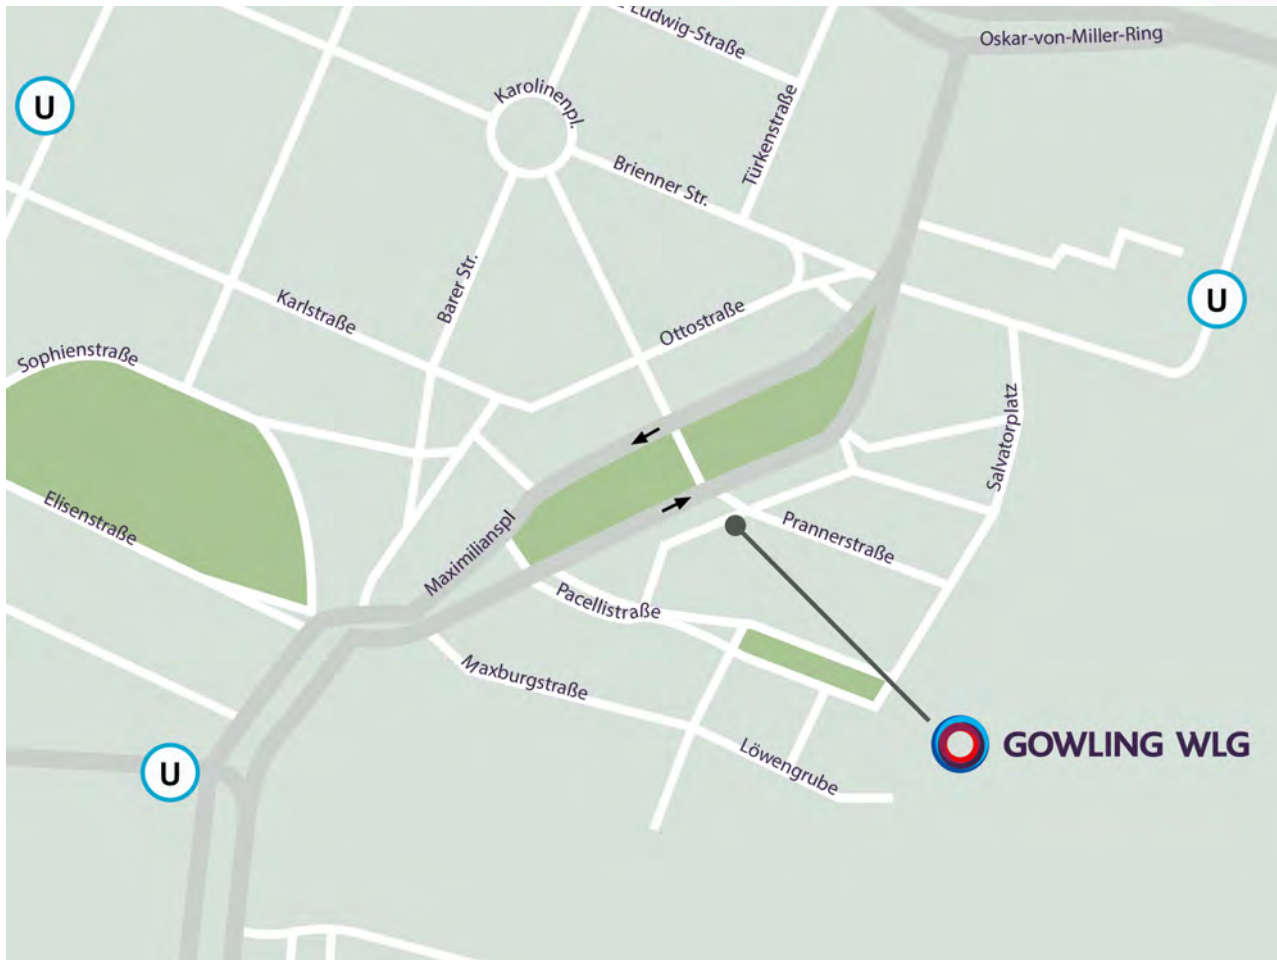

MUNICH OFFICE

Prannerstrasse 15, 80333 Munich, Germany

HOW TO FIND US

From the airport

Take the S-train "S8" towards Herrsching and get off at "Karlsplatz". Take the exit in the direction of "Eisenstraße/Lenbachplatz" and turn right to "Lenbachplatz" until you reach "Pacellistrasse". Here, turn right to "Rochusstrasse" and you will see our office at Prannerstraße 15.

From the main station (Hauptbahnhof)

Take one of the S-trains in the direction of "Ostbahnhof" and get off at the next station which is "Karlsplatz". Take the exit in the direction of "Eisenstraße/Lenbachplatz" and turn right to "Lenbachplatz" until you reach "Pacellistrasse". Here, turn right to "Rochusstrasse" and you will see our office at Prannerstrasse 15.

Prannerstraße 15, 80333 München

ANFAHRTSBESCHREIBUNG

Vom Flughafen

Fahren Sie mit der S-Bahn "S8" Richtung Herrsching bis zur Haltestelle "Karlsplatz". Nehmen Sie den Ausgang in Richtung "Eisenstraße/Lenbachplatz" und biegen Sie rechts zum Lenbachplatz ab, bis Sie die Pacellistrasse erreichen. Biegen Sie hier rechts in die Rochusstraße ein und Sie sehen unser Büro in der Prannerstraße 15.

Vom Hauptbahnhof aus

Nehmen Sie eine der S-Bahnen in Richtung "Ostbahnhof" und steigen Sie an der nächsten Station "Karlsplatz" aus. Nehmen Sie den Ausgang in Richtung "Eisenstraße/Lenbachplatz" und

biegen Sie rechts zum Lenbachplatz ab, bis Sie die Pacellistrasse erreichen. Hier biegen Sie rechts in die Rochusstraße ein und Sie sehen unser Büro in der Prannerstraße 15.