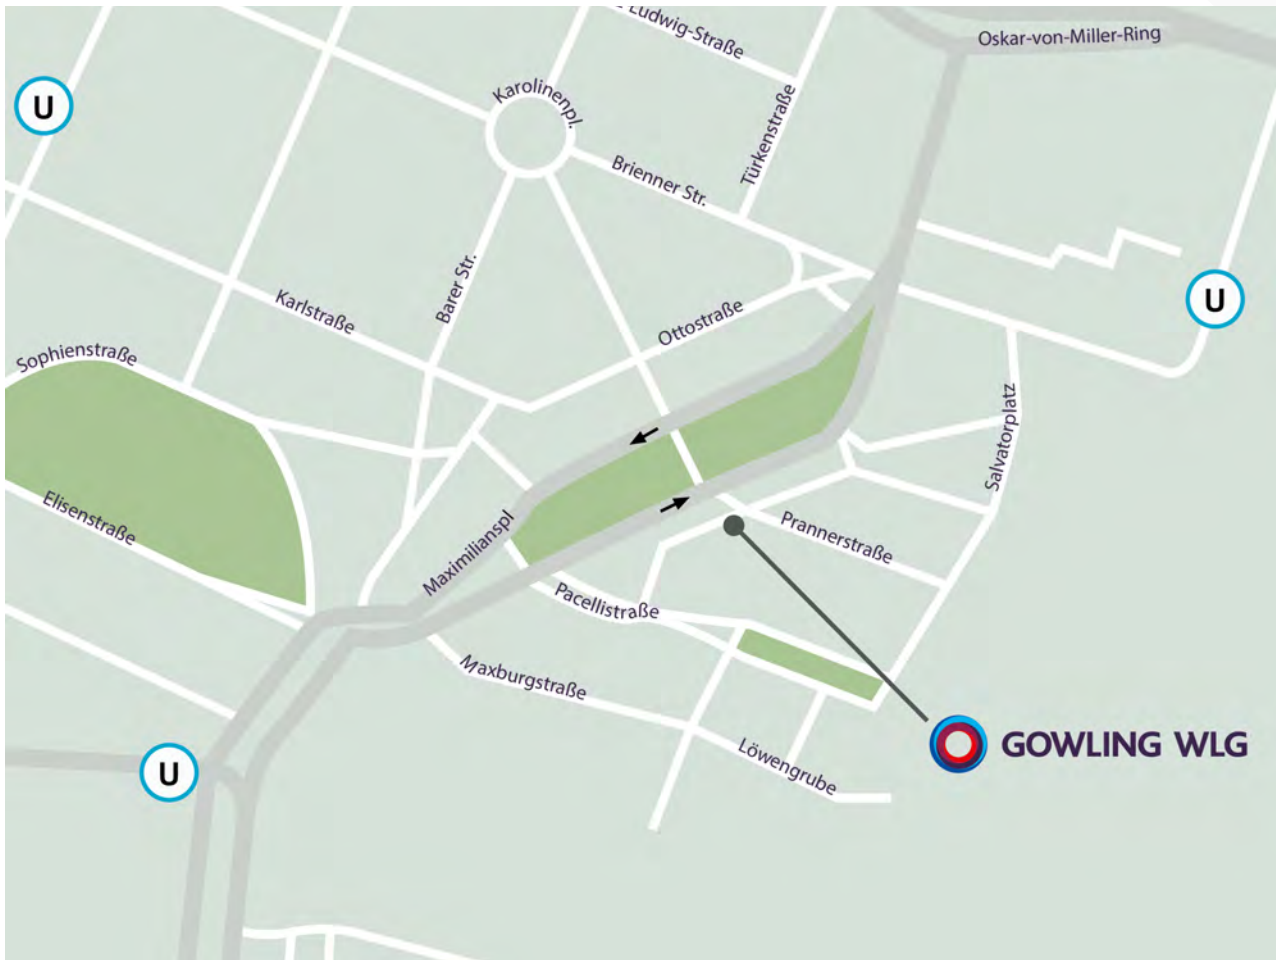

MUNICH OFFICE

Prannerstrasse 15, 80333 Munich, Germany

HOW TO FIND US

From the airport

Take the S-train "S8" towards Herrsching and get off at "Karlsplatz". Take the exit in the direction of "Eisenstraße/Lenbachplatz" and turn right to "Lenbachplatz" until you reach "Pacellistrasse". Here, turn right to "Rochusstrasse" and you will see our office at Prannerstraße 15.

From the main station (Hauptbahnhof)

Take one of the S-trains in the direction of "Ostbahnhof" and get off at the next station which is "Karlsplatz". Take the exit in the direction of "Eisenstraße/Lenbachplatz" and turn right to "Lenbachplatz" until you reach "Pacellistrasse". Here, turn right to "Rochusstrasse" and you will see our office at Prannerstrasse 15.

Prannerstraße 15, 80333 München

ANFAHRTSBESCHREIBUNG

Vom Flughafen

Fahren Sie mit der S-Bahn "S8" Richtung Herrsching bis zur Haltestelle "Karlsplatz". Nehmen Sie den Ausgang in Richtung "Eisenstraße/Lenbachplatz" und biegen Sie rechts zum Lenbachplatz ab, bis Sie die Pacellistrasse erreichen. Biegen Sie hier rechts in die Rochusstraße ein und Sie sehen unser Büro in der Prannerstraße 15.

Vom Hauptbahnhof aus

Nehmen Sie eine der S-Bahnen in Richtung "Ostbahnhof" und steigen Sie an der nächsten Station "Karlsplatz" aus. Nehmen Sie den Ausgang in Richtung "Eisenstraße/Lenbachplatz" und

biegen Sie rechts zum Lenbachplatz ab, bis Sie die Pacellistrasse erreichen. Hier biegen Sie rechts in die Rochusstraße ein und Sie sehen unser Büro in der Prannerstraße 15.